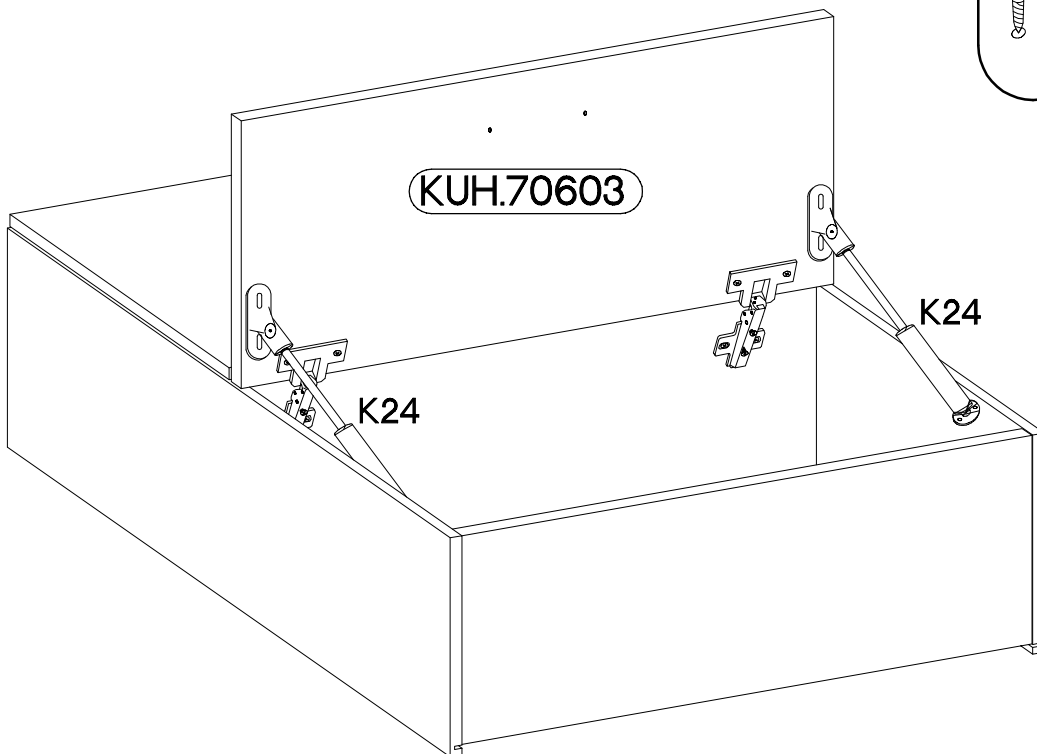

80 GU-72 2F

KUH.40029  
KUH.40022

Ersatzteil Nummer	Dimension
KUH.10049	715x290x16
KUH.10050	715x290x16
KUH.40022	767x276x16
KUH.40029 x2	767x276x16
KUH.60039	785x361x2,5
KUH.60040	785x347x2,5
KUH.70603 x2	796x354x16

2

6,4 x 50mm

B

6

O

1

E1

6

3

6,4 x 50mm

B

6

O

1

E1

6

4

5

⌀3.0x20mm  P7 10-15	 L2 5
------------------------------	-------------

6

7

8

9

L=192mm	M4x22mm	
		
S	U	J5
2	4	4