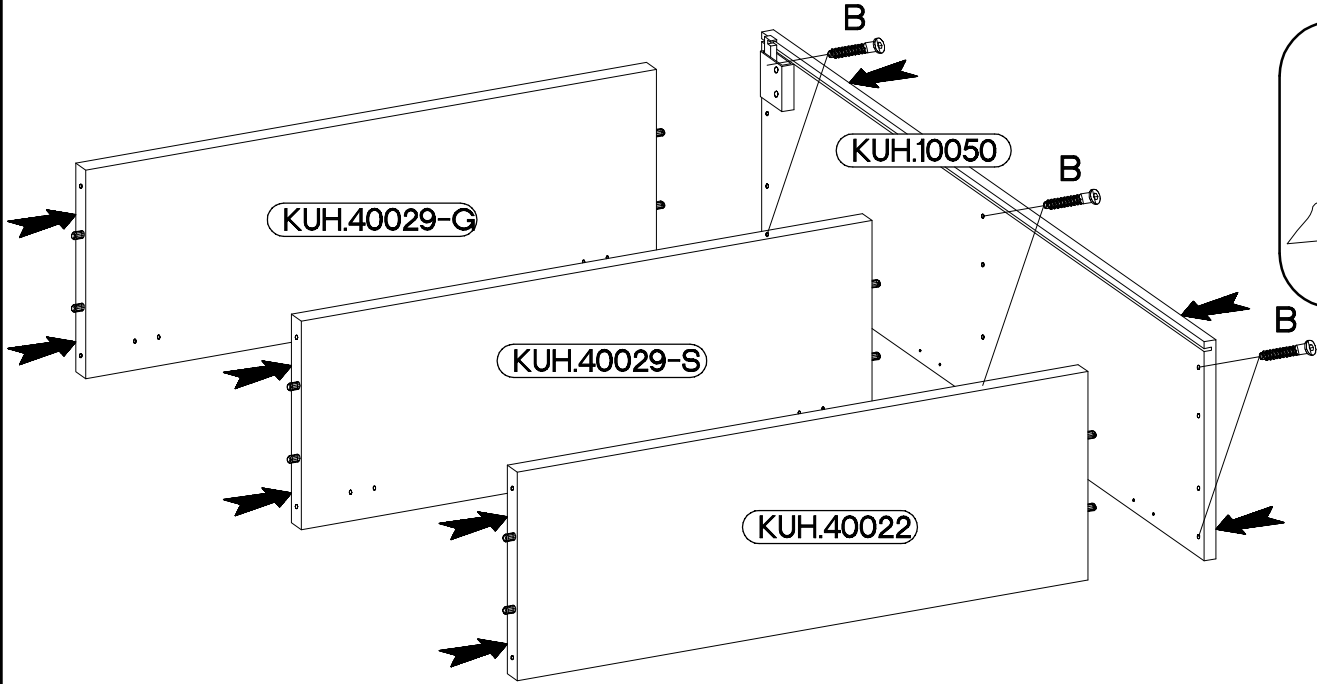

80 GU-72 2F

KUH.40029  
KUH.40022

Ersatzteil Nummer	Dimension
KUH.10049	715x290x16
KUH.10050	715x290x16
KUH.40022	767x276x16
KUH.40029 x2	767x276x16
KUH.60039	785x361x2,5
KUH.60040	785x347x2,5
KUH.70603 x2	796x354x16

2

6,4 x 50mm

B

6

O

1

E1

6

3

6,4 x 50mm

B

6

O

1

E1

6

4

5

⌀3.0x20mm  P7 10-15	 L2 5
------------------------------	-------------

6

7

8

9

L=192mm	M4x22mm	
		
S	U	J5
2	4	4