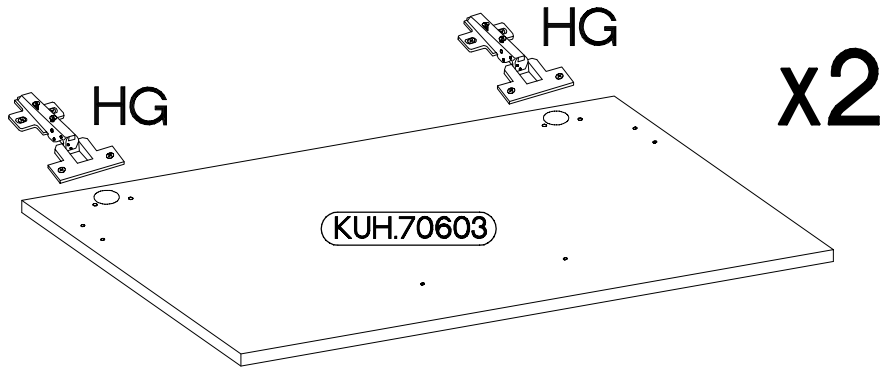

80 GU-72 2F

KUH.40029  
KUH.40022

Ersatzteil Nummer	Dimension
KUH.10049	715x290x16
KUH.10050	715x290x16
KUH.40022	767x276x16
KUH.40029 x2	767x276x16
KUH.60039	785x361x2,5
KUH.60040	785x347x2,5
KUH.70603 x2	796x354x16

A 12	B 12	E1 12	HG 4	J5 4	K 2	K24 4
L2 5	O 1	P5 8	P7 10-15	P8 4	S 2	U 4
±8x30mm	6,4 x 50mm		±35/0mm			
		±3.5x13mm	±3.0x20mm	±4.0x30mm	L=192mm	M4x22mm

ISM-KUH-02140

1

±8x30mm  A 12	±35/0mm  HG 4	±3.5x13mm  P5 8	±4.0x30mm  P8 4	 K 2
--	--	--	--	--

2

6,4 x 50mm

B

6

O

1

E1

6

4

5

⌀3.0x20mm  P7 10-15	 L2 5
------------------------------	-------------

6

7

8

9

L=192mm	M4x22mm	
		
S	U	J5
2	4	4