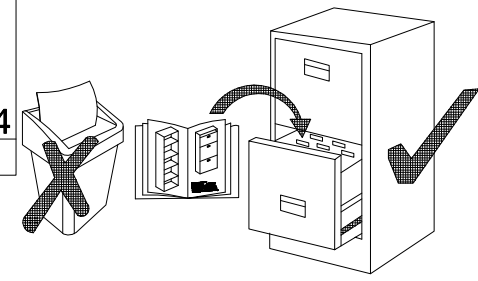

Ersatzteil Nummer	Dimension
KUH.10049	715x290x16
KUH.10050	715x290x16
KUH.40022	767x276x16
KUH.40029 x2	767x276x16
KUH.60039	785x361x2,5
KUH.60040	785x347x2,5
KUH.70603 x2	796x354x16

A 12	B 12	E1 12	HG 4	J5 4	K 2	K24 4
L2 5	O 1	P5 8	P7 10-15	P8 4	S 2	U 4
±8x30mm	6,4 x 50mm		±35/0mm			
		±3.5x13mm	±3.0x20mm	±4.0x30mm	L=192mm	M4x22mm