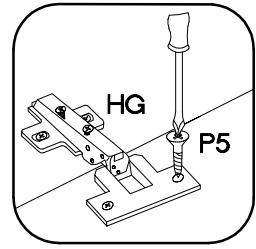

80 GU-72 2F

KUH.40029  
KUH.40022

Ersatzteil Nummer	Dimension
KUH.10049	715x290x16
KUH.10050	715x290x16
KUH.40022	767x276x16
KUH.40029 x2	767x276x16
KUH.60039	785x361x2,5
KUH.60040	785x347x2,5
KUH.70603 x2	796x354x16

2

6,4 x 50mm

B

6

O

1

E1

6

3

6,4 x 50mm

B

6

O

1

E1

6

4

5

⌀3.0x20mm  P7 10-15	 L2 5
------------------------------	-------------

6

7

8

9

L=192mm	M4x22mm	
		
S	U	J5
2	4	4