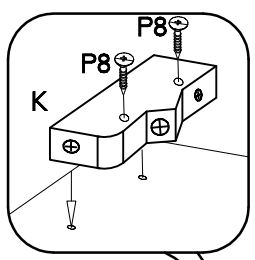

80 GU-72 2F

KUH.40029  
KUH.40022

Ersatzteil Nummer	Dimension
KUH.10049	715x290x16
KUH.10050	715x290x16
KUH.40022	767x276x16
KUH.40029 x2	767x276x16
KUH.60039	785x361x2,5
KUH.60040	785x347x2,5
KUH.70603 x2	796x354x16

2

6,4 x 50mm

B

6

O

1

E1

6

3

6,4 x 50mm

B

6

O

1

E1

6

4

5

⌀3.0x20mm  P7 10-15	 L2 5
------------------------------	-------------

6

7

8

9

L=192mm	M4x22mm	
		
S	U	J5
2	4	4