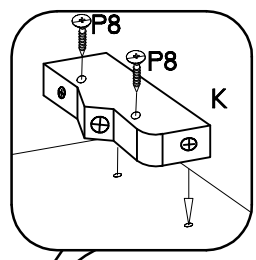

80 GU-72 2F

KUH.40029  
KUH.40022

Ersatzteil Nummer	Dimension
KUH.10049	715x290x16
KUH.10050	715x290x16
KUH.40022	767x276x16
KUH.40029 x2	767x276x16
KUH.60039	785x361x2,5
KUH.60040	785x347x2,5
KUH.70603 x2	796x354x16

2

6,4 x 50mm

B

6

O

1

E1

6

3

6,4 x 50mm

B

6

O

1

E1

6

4

5

⌀3.0x20mm  P7 10-15	 L2 5
------------------------------	-------------

6

7

8

9

L=192mm	M4x22mm	
		
S	U	J5
2	4	4