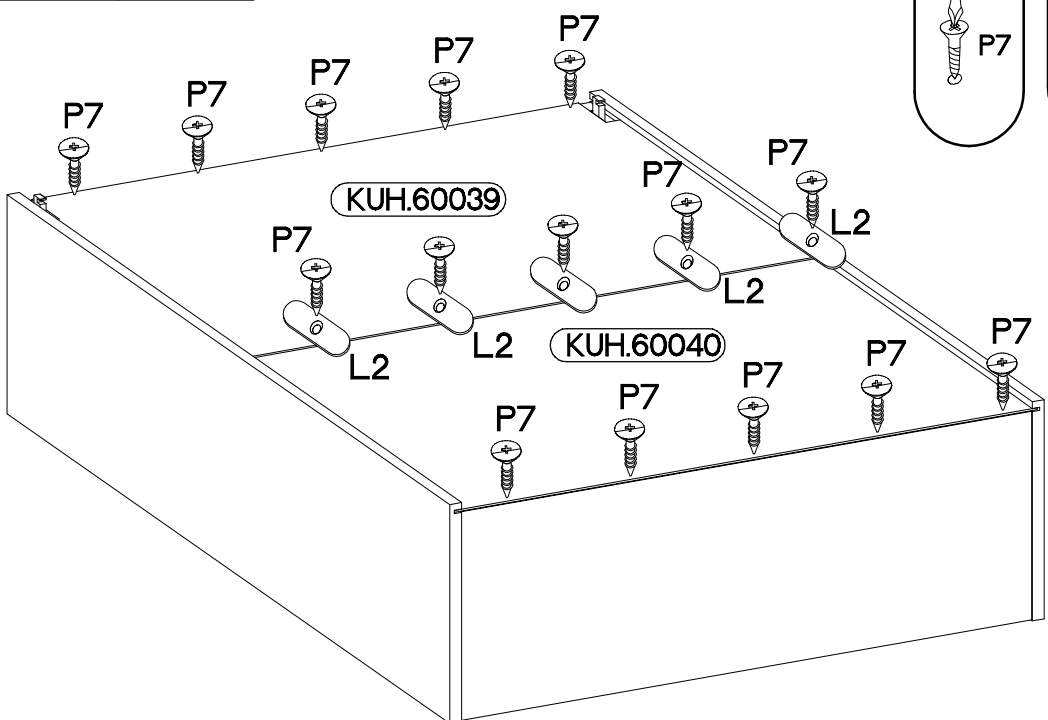

80 GU-72 2F

KUH.40029  
KUH.40022

Ersatzteil Nummer	Dimension
KUH.10049	715x290x16
KUH.10050	715x290x16
KUH.40022	767x276x16
KUH.40029 x2	767x276x16
KUH.60039	785x361x2,5
KUH.60040	785x347x2,5
KUH.70603 x2	796x354x16

2

6,4 x 50mm

B

6

O

1

E1

6

3

6,4 x 50mm

B

6

O

1

E1

6

4

5

⌀3.0x20mm  P7 10-15	 L2 5
------------------------------	-------------

6

7

8

9

L=192mm	M4x22mm	
		
S	U	J5
2	4	4