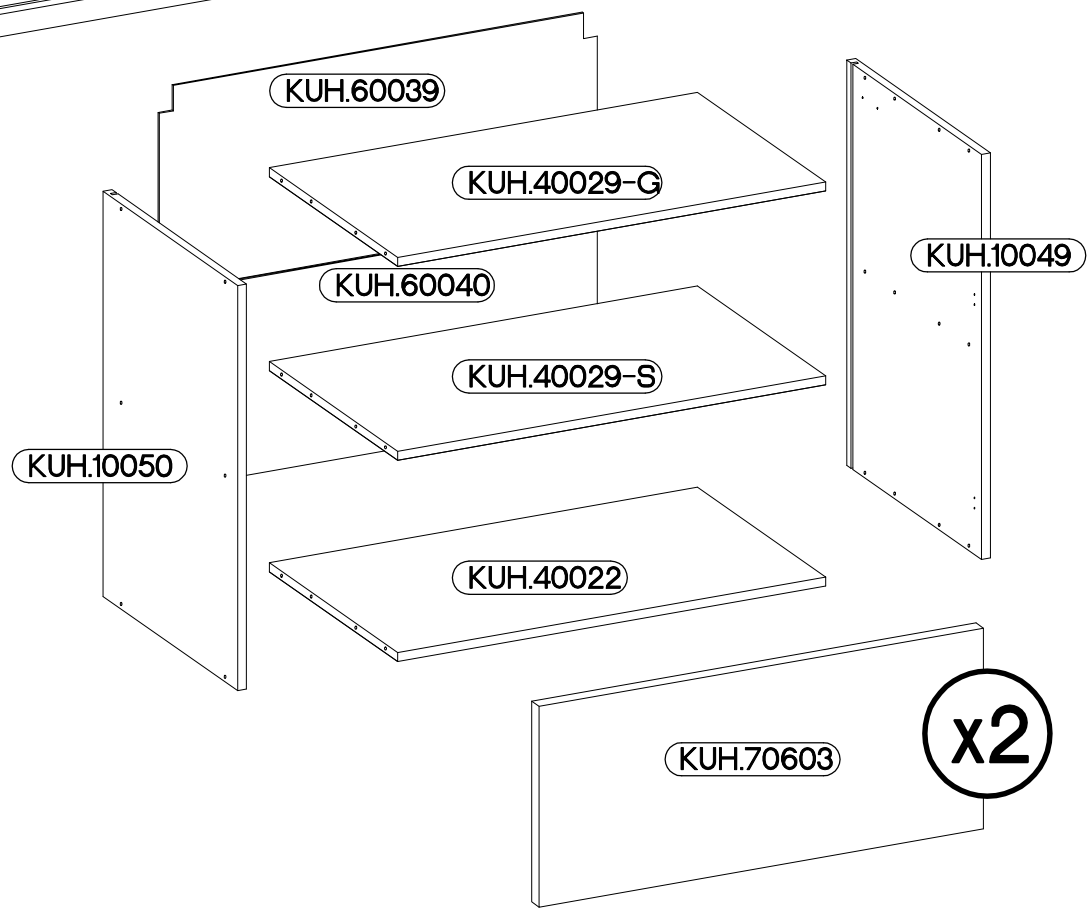

80 GU-72 2F

KUH.40029  
KUH.40022

Ersatzteil Nummer	Dimension
KUH.10049	715x290x16
KUH.10050	715x290x16
KUH.40022	767x276x16
KUH.40029 x2	767x276x16
KUH.60039	785x361x2,5
KUH.60040	785x347x2,5
KUH.70603 x2	796x354x16

2

6,4 x 50mm

B

6

O

1

E1

6

3

6,4 x 50mm

B

6

O

1

E1

6

4

5

⌀3.0x20mm  P7 10-15	 L2 5
------------------------------	-------------

6

7

8

9

L=192mm	M4x22mm	
		
S	U	J5
2	4	4