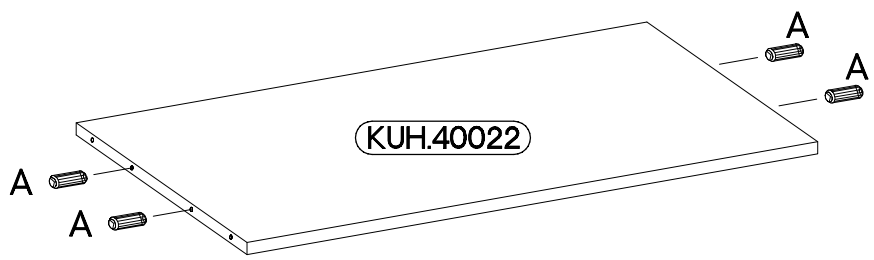

80 GU-72 2F

KUH.40029  
KUH.40022

Ersatzteil Nummer	Dimension
KUH.10049	715x290x16
KUH.10050	715x290x16
KUH.40022	767x276x16
KUH.40029 x2	767x276x16
KUH.60039	785x361x2,5
KUH.60040	785x347x2,5
KUH.70603 x2	796x354x16

2

6,4 x 50mm

B

6

O

1

E1

6

3

6,4 x 50mm

B

6

O

1

E1

6

4

5

⌀3.0x20mm  P7 10-15	 L2 5
------------------------------	-------------

6

7

8

9

L=192mm	M4x22mm	
		
S	U	J5
2	4	4