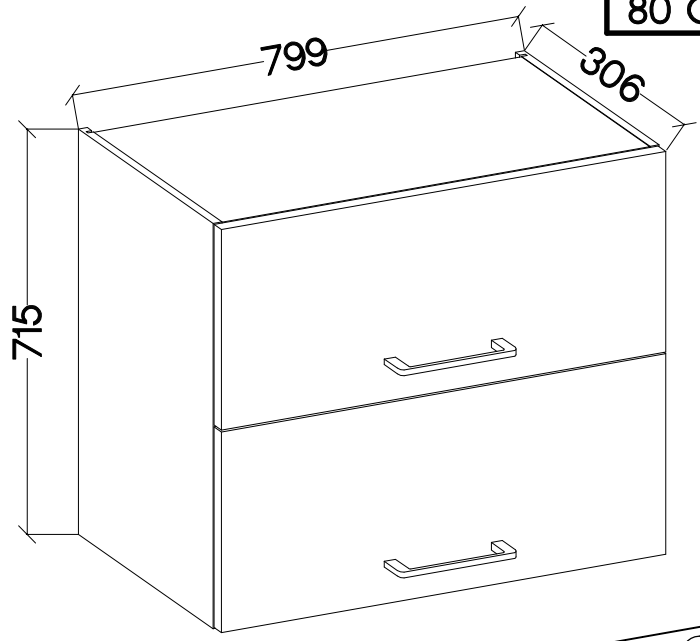

80 GU-72 2F

KUH.40029  
KUH.40022

Ersatzteil Nummer	Dimension
KUH.10049	715x290x16
KUH.10050	715x290x16
KUH.40022	767x276x16
KUH.40029 x2	767x276x16
KUH.60039	785x361x2,5
KUH.60040	785x347x2,5
KUH.70603 x2	796x354x16

2

6,4 x 50mm

B

6

O

1

E1

6

3

6,4 x 50mm

B

6

O

1

E1

6

4

5

⌀3.0x20mm  P7 10-15	 L2 5
------------------------------	-------------

6

7

8

9

L=192mm	M4x22mm	
		
S	U	J5
2	4	4