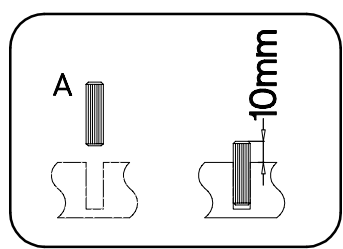

80 GU-72 2F

KUH.40029  
KUH.40022

Ersatzteil Nummer	Dimension
KUH.10049	715x290x16
KUH.10050	715x290x16
KUH.40022	767x276x16
KUH.40029 x2	767x276x16
KUH.60039	785x361x2,5
KUH.60040	785x347x2,5
KUH.70603 x2	796x354x16

2

6,4 x 50mm

B

6

O

1

E1

6

3

6,4 x 50mm

B

6

O

1

E1

6

4

5

⌀3.0x20mm  P7 10-15	 L2 5
------------------------------	-------------

6

7

8

9

L=192mm	M4x22mm	
		
S	U	J5
2	4	4