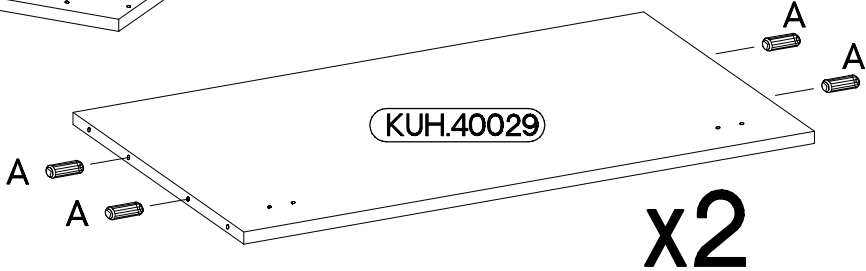

80 GU-72 2F

KUH.40029  
KUH.40022

Ersatzteil Nummer	Dimension
KUH.10049	715x290x16
KUH.10050	715x290x16
KUH.40022	767x276x16
KUH.40029 x2	767x276x16
KUH.60039	785x361x2,5
KUH.60040	785x347x2,5
KUH.70603 x2	796x354x16

2

6,4 x 50mm

B

6

O

1

E1

6

3

6,4 x 50mm

B

6

O

1

E1

6

4

5

⌀3.0x20mm  P7 10-15	 L2 5
------------------------------	-------------

6

7

8

9

L=192mm	M4x22mm	
		
S	U	J5
2	4	4