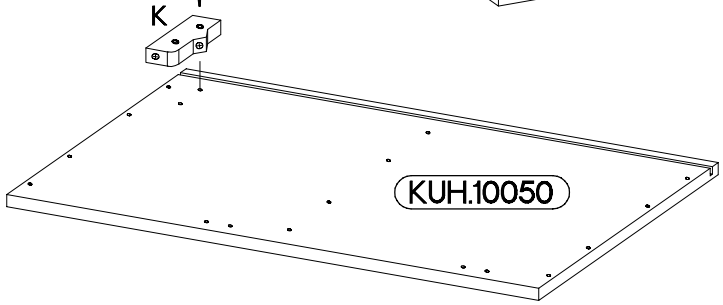

80 GU-72 2F

KUH.40029  
KUH.40022

Ersatzteil Nummer	Dimension
KUH.10049	715x290x16
KUH.10050	715x290x16
KUH.40022	767x276x16
KUH.40029 x2	767x276x16
KUH.60039	785x361x2,5
KUH.60040	785x347x2,5
KUH.70603 x2	796x354x16

2

6,4 x 50mm

B

6

O

1

E1

6

3

6,4 x 50mm

B

6

O

1

E1

6

4

5

⌀3.0x20mm  P7 10-15	 L2 5
------------------------------	-------------

6

7

8

9

L=192mm	M4x22mm	
		
S	U	J5
2	4	4